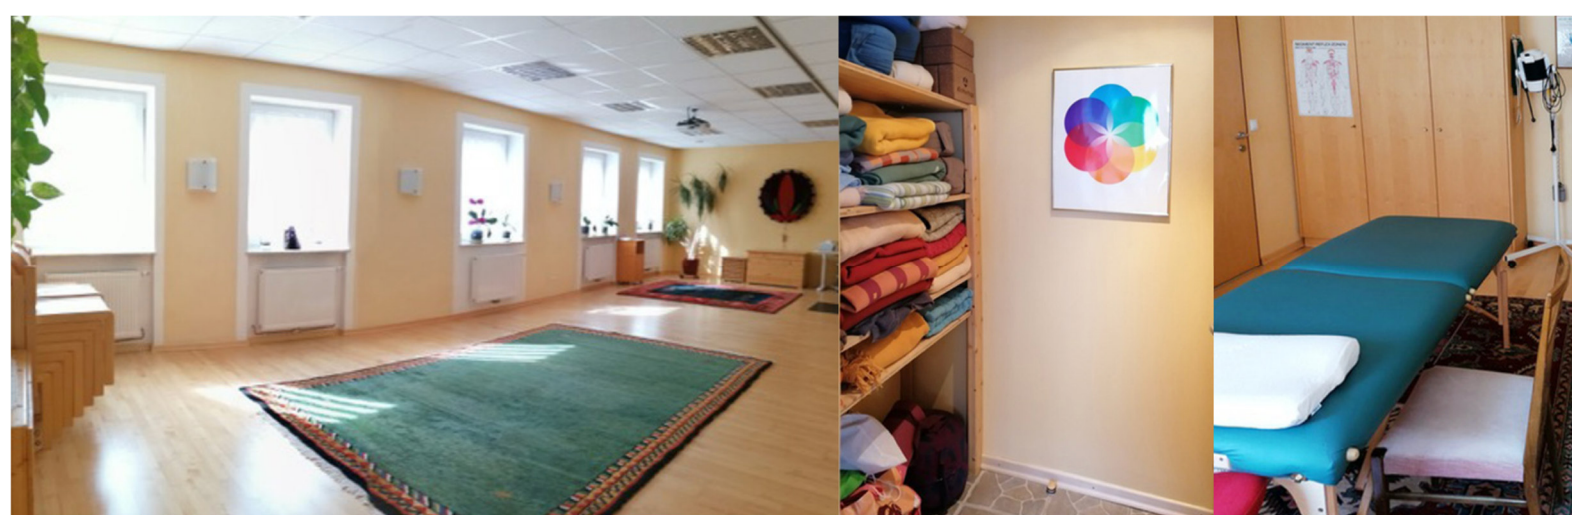

### Raum für Dich. Und für uns.

Mitten in Ottakring liegt ein besonderer Ort: ein Raum für Bewusstsein, Begegnung und Tiefe. Wir – eine kleine Gemeinschaft von Menschen im Wandel – öffnen diesen Raum für neue Mitgestalter:innen, Aufsteller:innen, Coach:innen, Therapeut:innen, Köch:innen und alle kreative Seelen, die mit Achtsamkeit und Liebe wirken.

#### Räume & Ausstattung

- 60 m<sup>2</sup> Gruppenraum
- 20 m<sup>2</sup> Therapieraum
- 25 m<sup>2</sup> vollausgestattete Küche mit Kochinsel, Tisch für 12 Personen
- Zwei Innenhof-Terrassen (24 und 11 m<sup>2</sup>)
- Großzügiger Vorraum
- 30 Sessel, Matten, Kissen, Decken, Klappische
- Projektor, Leinwand, Deckenlautsprecher
- Barrierefreier Zugang